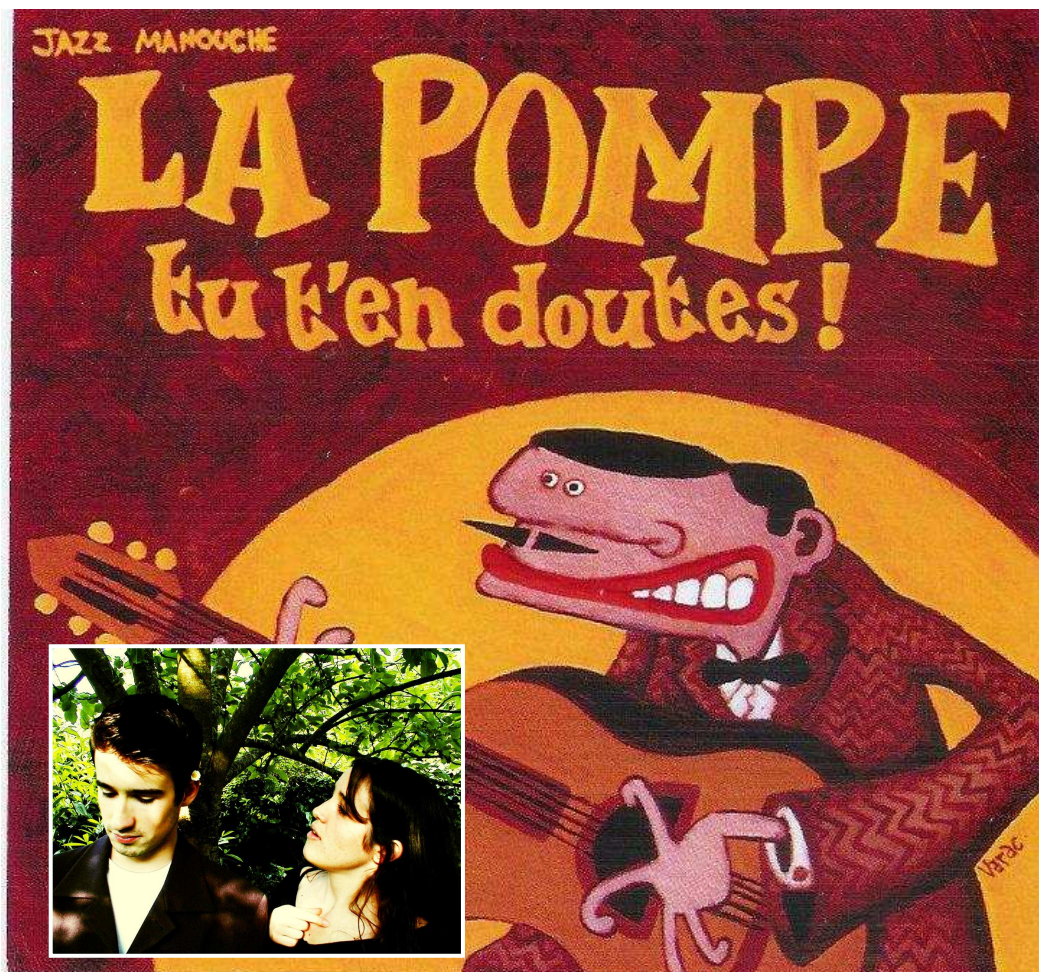

Association Loi 1901
13 rue Saint Guénolé - 49300 CHOLET - France
www.libami.org

Jazz au jardin...

L'association **LIBAMI** organise son concert annuel le vendredi 7 octobre 2005 au
JARDIN DE VERRE à 20H30.

Vous serez conquis par 4 garçons au répertoire "Manouche" **LA POMPE**
chez qui plane l'ombre du maître Django Reinhardt.

Vous apprécierez reprises et créations personnelles qui laissent libre court à
l'improvisation et aux échanges entre les musiciens.

Vous découvrirez un jeune duo **EASE OF SUNRISE** qui depuis 2 ans vit au gré de
belles et grandes rencontres dans les lieux où résonne le jazz.
Chloé CAILLETON (chant et percussion) Armel DUPAS (piano)

Réservez vite vos places !

Au JARDIN de VERRE 13 Bd G. Richard - CHOLET - 02 41 65 13 58

ENTREE : 15 €

Hors abonnement

Etudiants : 10 €

Au profit de LIBAMI